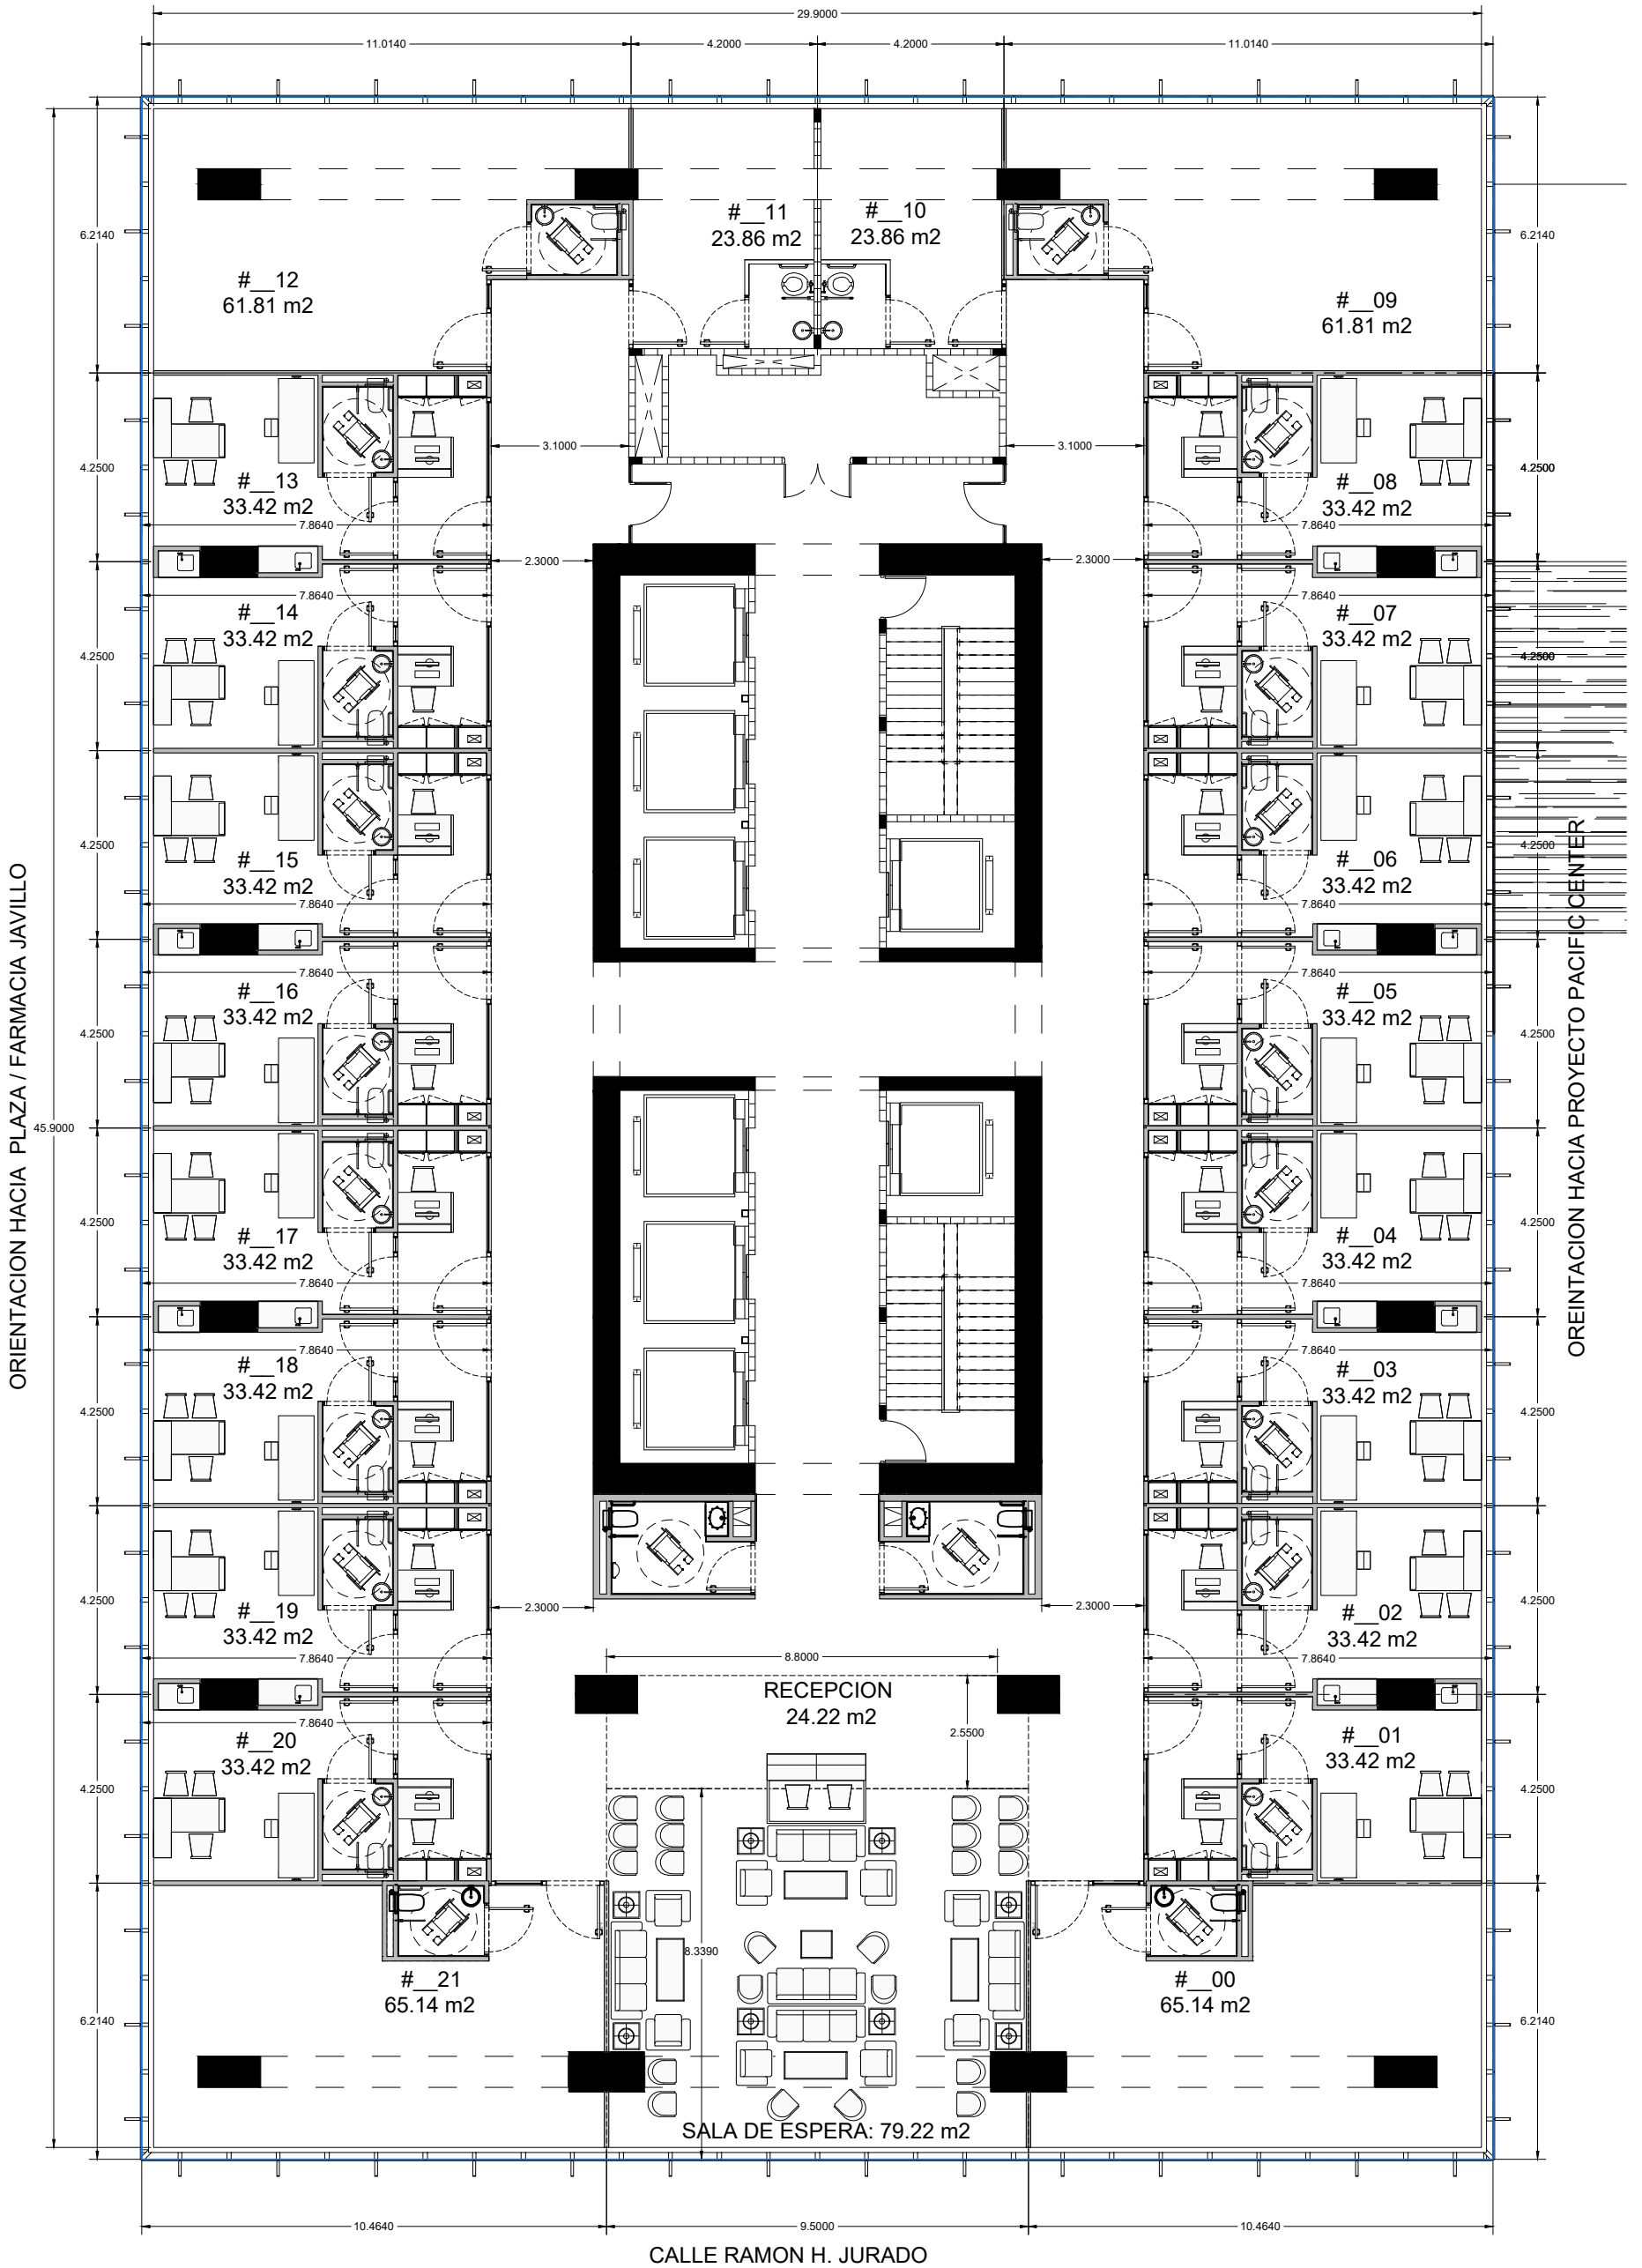

ORIENTACION HACIA CORREDOR SUR

ORIENTACION HACIA PLAZA / FARMACIA JAVILLO

ORIENTACION HACIA PROYECTO PACIFIC CENTER

CALLE RAMON H. JURADO

PLANTA CONSULTORIOS TÍPICOS TORRE "A"

NIVEL +800 @ +1,600